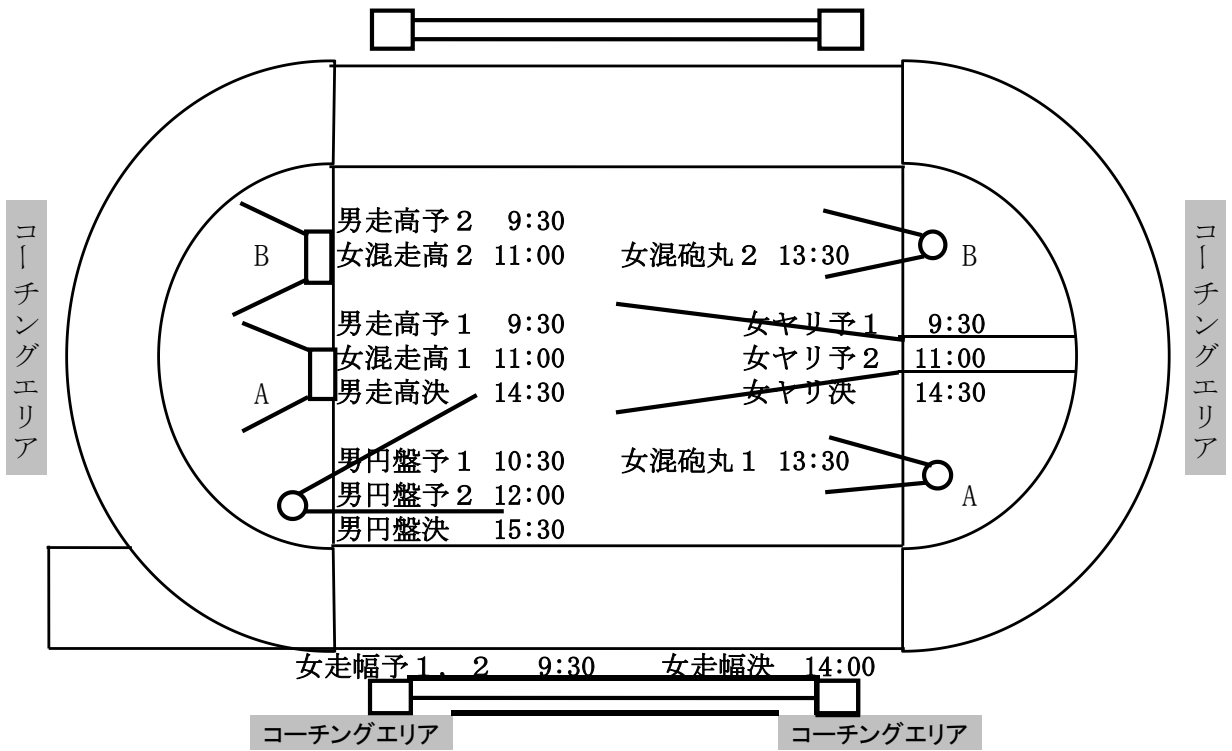

第69回北海道高等学校陸上競技選手権大会（室蘭）

1日目（6月14日） フィールド競技レイアウト

2日目（6月15日） フィールド競技レイアウト

3日目 (6月16日) フィールド競技レイアウト

4日目 (6月17日) フィールド競技レイアウト