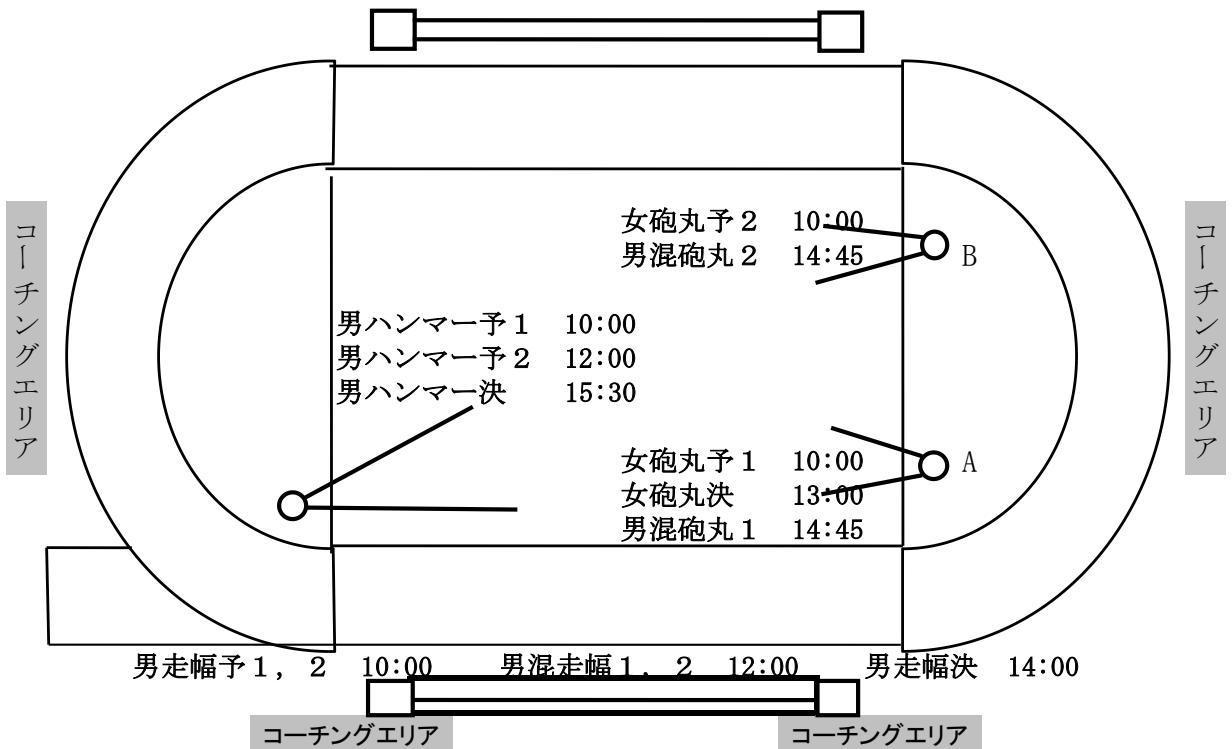

第69回北海道高等学校陸上競技選手権大会（室蘭）

1日目（6月14日） フィールド競技レイアウト

2日目（6月15日） フィールド競技レイアウト

3日目 (6月16日) フィールド競技レイアウト

4日目 (6月17日) フィールド競技レイアウト