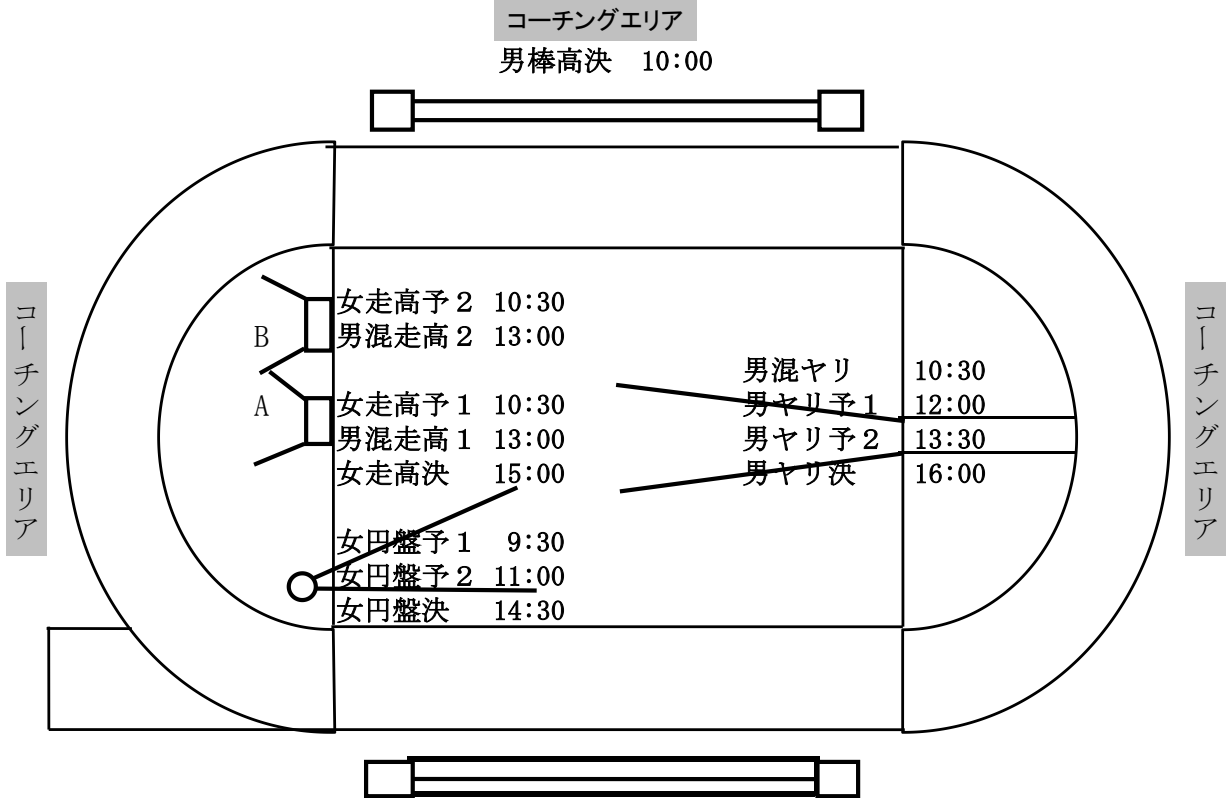

第69回北海道高等学校陸上競技選手権大会（室蘭）

1日目（6月14日） フィールド競技レイアウト

2日目（6月15日） フィールド競技レイアウト

3日目 (6月16日) フィールド競技レイアウト

4日目 (6月17日) フィールド競技レイアウト