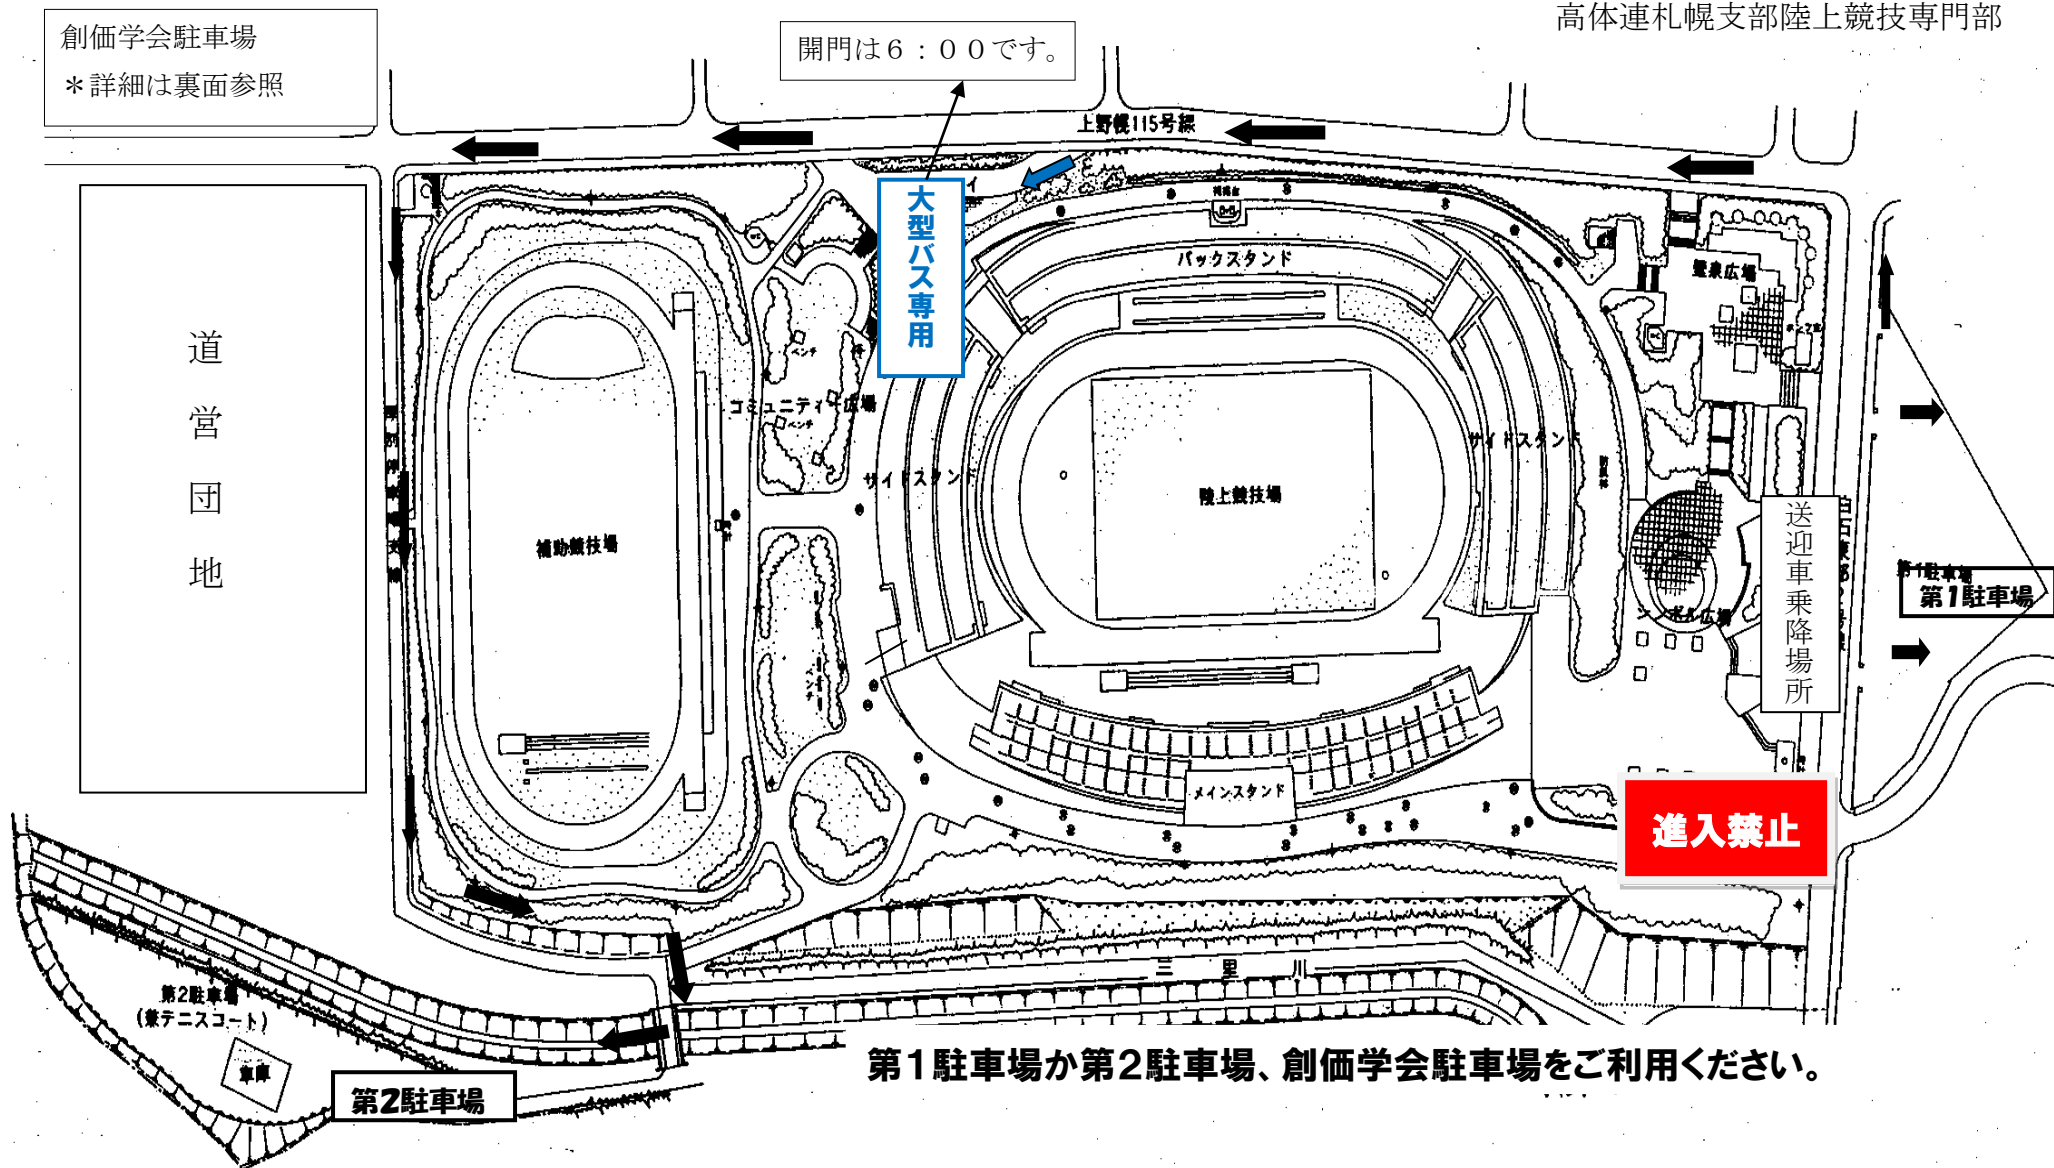

駐車場配置図

競技場正面は車両進入禁止です。ご協力お願いします。

高体連札幌支部陸上競技専門部

注意 ×印のゲートからは入れません。「P5専用ゲート」よりお入りください。
他の駐車場は利用できません。