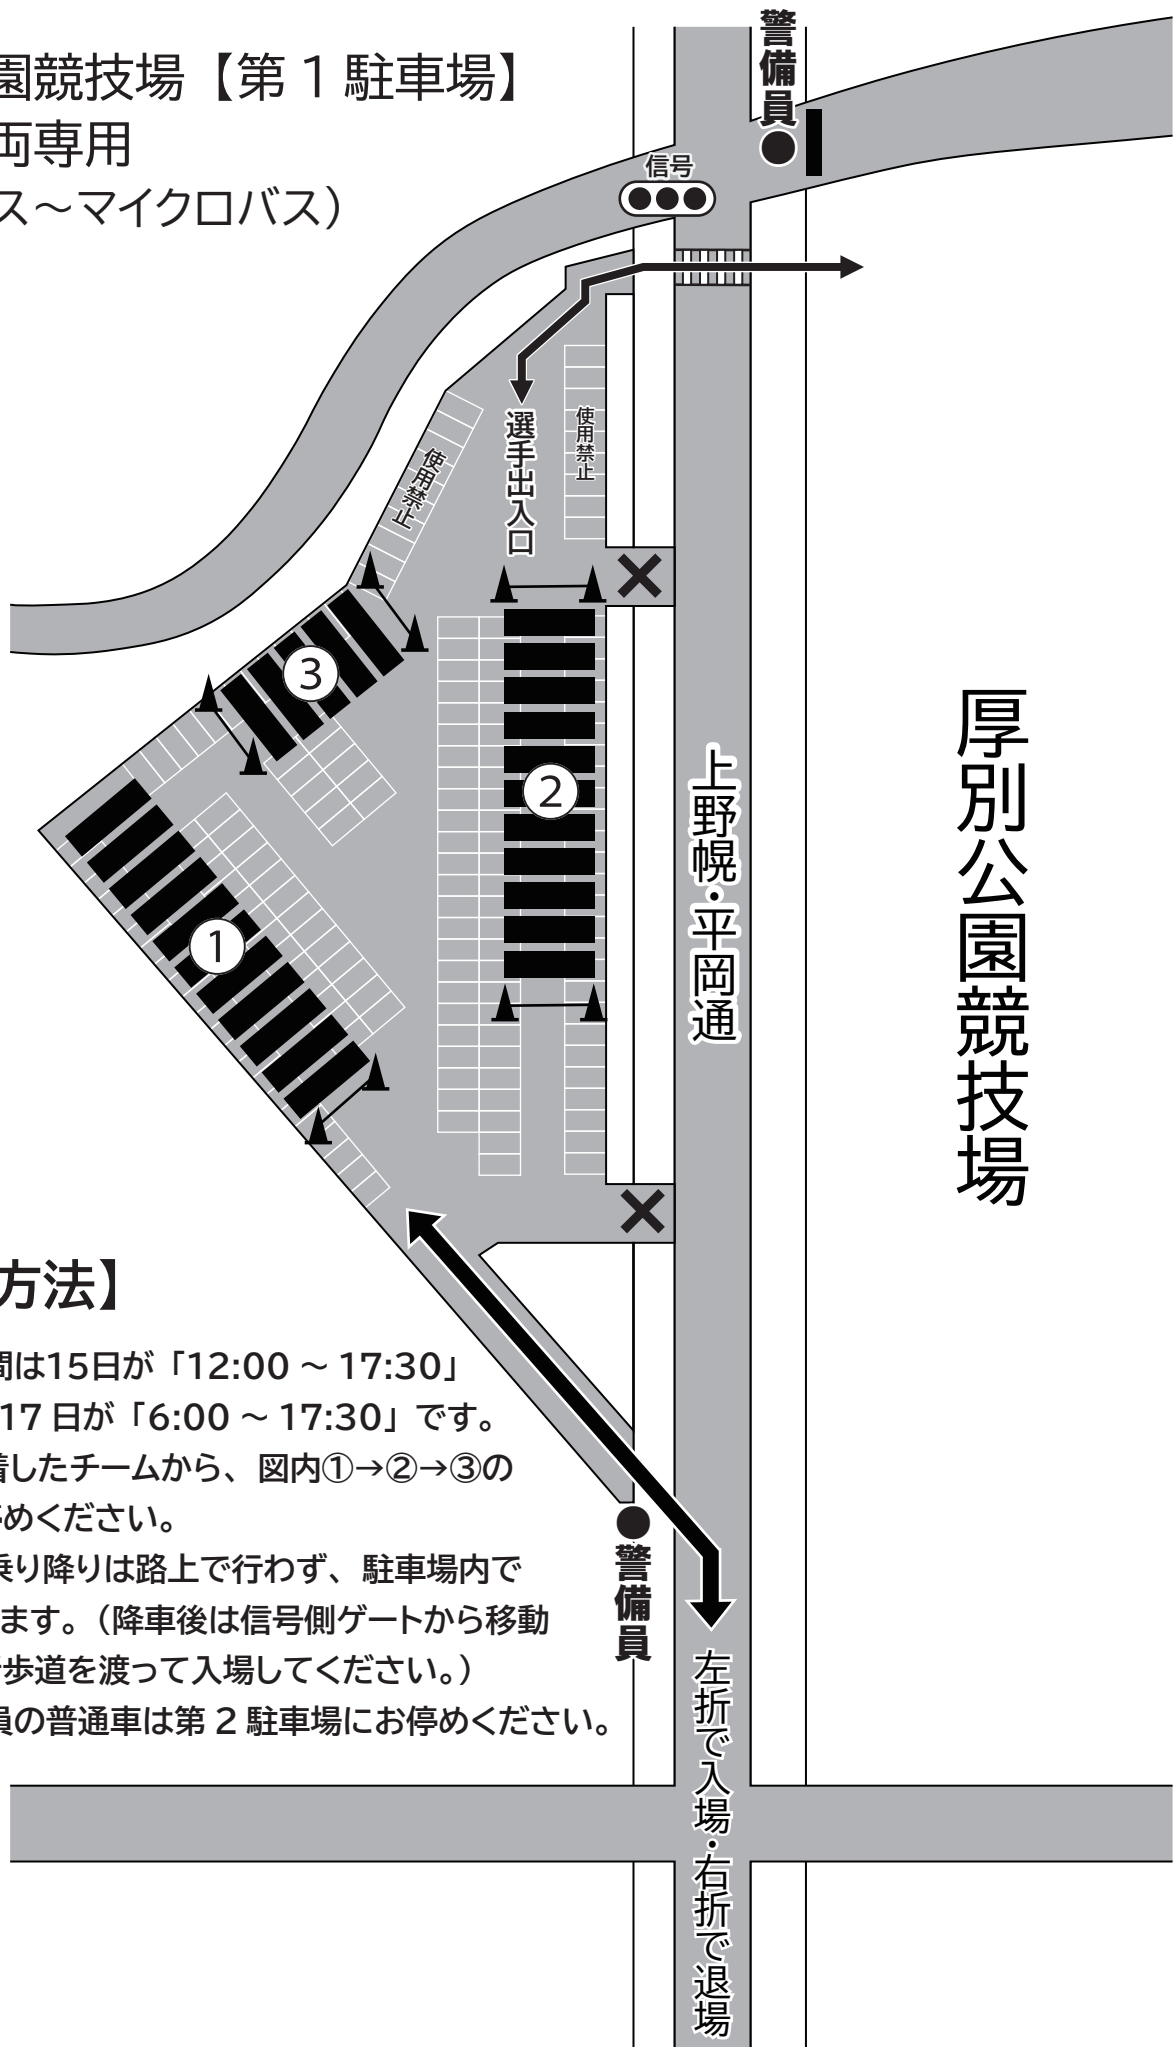

第30回北海道中学校新人陸上競技大会（9月15日～17日）

厚別公園競技場【第1駐車場】

大型車両専用

（大型バス～マイクロバス）

厚別公園競技場

【利用方法】

- 開放時間は15日が「12:00～17:30」
16日と17日が「6:00～17:30」です。
- 早く到着したチームから、図内①→②→③の
順にお停めください。
- 選手の乗り降りは路上で行わず、駐車場で
お願いします。（降車後は信号側ゲートから移動
し、横断歩道を渡って入場してください。）
- 競技役員の普通車は第2駐車場にお停めください。