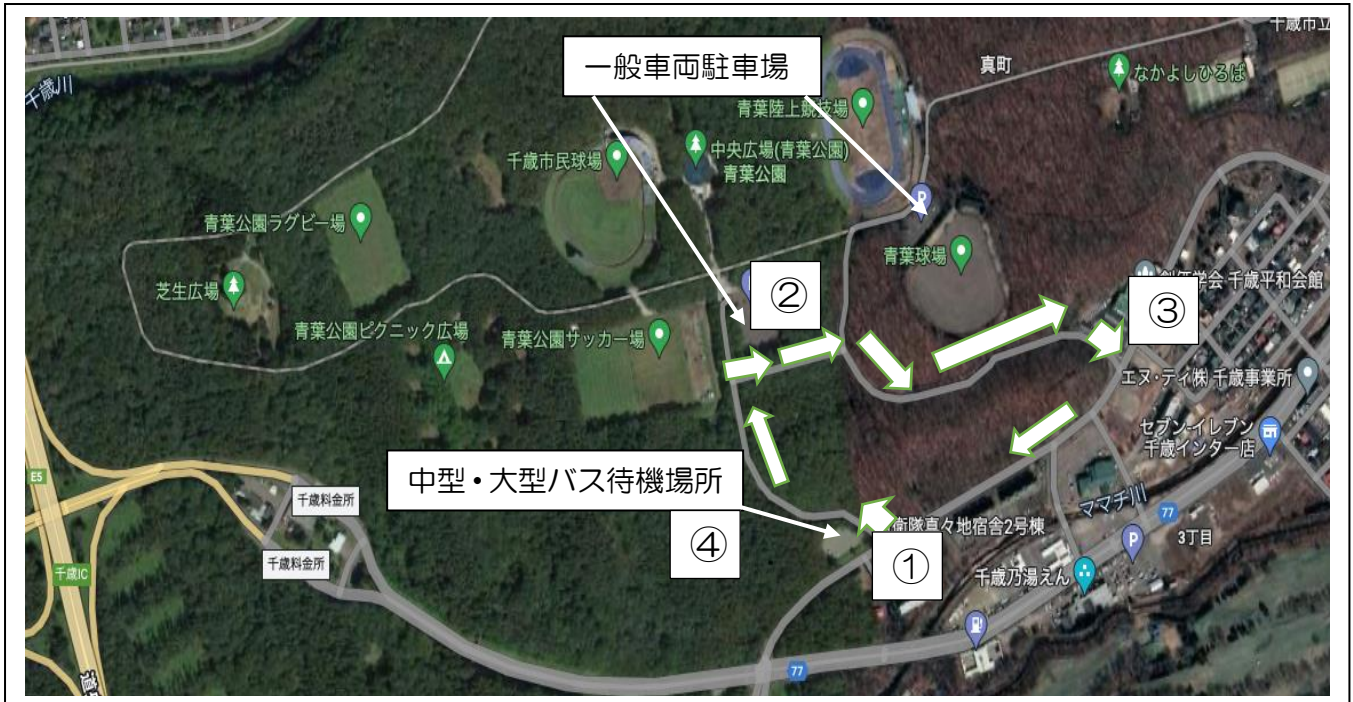

一般車両駐車場、中・大型バス乗降場所 [4日早朝~8時30]の対応について

白い矢印は4日【早朝~8時30】順路です。公園内はバスがすれ違う道幅がありませんので必ず順路を守ってください。バスが動けなくなることで大会運営に支障が生じます。

千歳青葉公園陸上競技に向かって上って来る道路が二カ所あります。公園内は中・大型バスがすれ違う道幅がない場所が多数あります。上りは必ず『千歳インター側①』から駐車場に向かってください。『生徒乗降者場所②』は4台のバスが駐車乗降可能となります。この場所は停車場所ではありませんので、生徒を降ろしたら速やかに『バス下り③』を右折して『バス待機場所④』に移動をしてください。(②の場所には当日係がいますので、指示に従い速やかな乗降にご協力ください)

車で公園内に来られる保護者の方は公園内の駐車場は審判を含めて運営者の車で満車になることが予想されます。できるだけ公共の施設を利用してご来場をお願いします。

公園内の駐車場以外の駐車場所は今大会では確保しておりません。地域の方々にご迷惑をおかけしないように、各チーム、各学校で、保護者を含めて全ての関係者に説明をよろしくお願いします。公園施設内(駐車場)で起きたことについては、各個人の責任において対応してください。