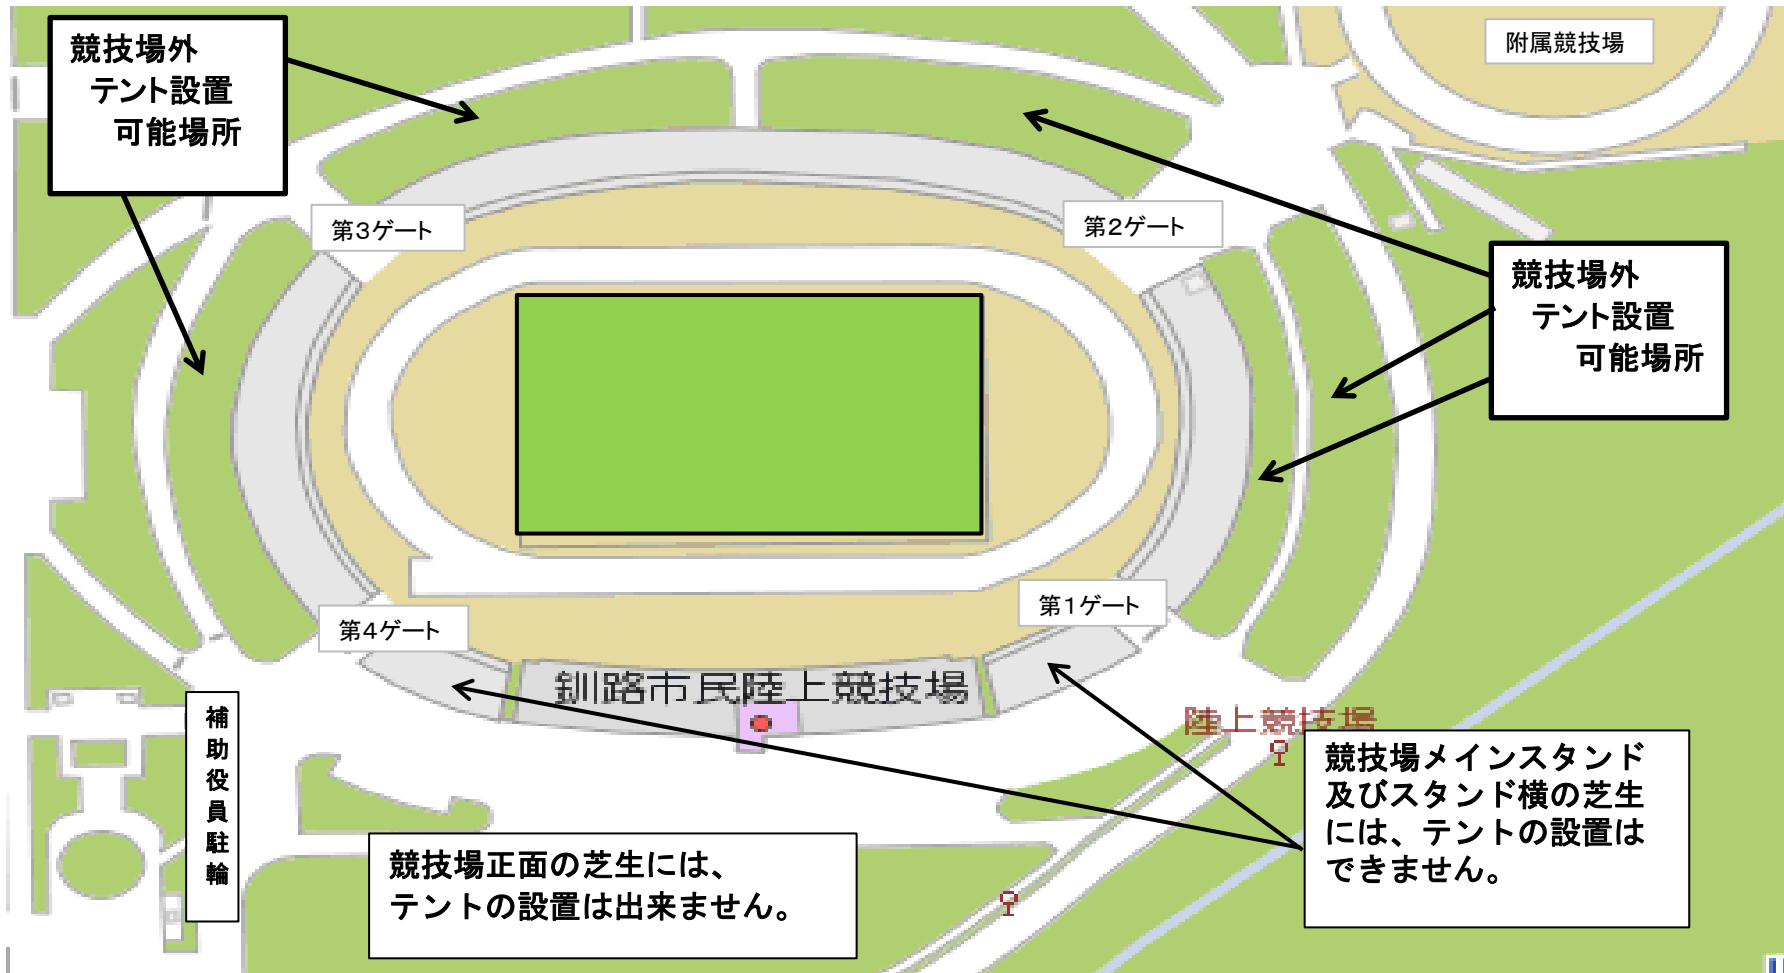

# テント設置可能場所について

第67回北海道高等学校陸上競技選手権大会事務局

- ① 6/17(火)午前7時に、第1ゲート～第4ゲートのすべてのゲートを一斉に開門します。
- ② 競技場内（メインスタンド・スタンド横芝生を除く）と競技場外周辺道路より内側芝生にテントを設置できます。指定場所以外にテントを設置しないでください。競技場外にテントを設置する場合も、午前7時まで組み立てることはできません。（ペグの打ち込み等も禁止です）
- ③ 大会期間中は、テントを置いていても構いませんが、必ず折りたたんでください。（責任は一切持ちません）  
競技場外にテントを設置する場合は、毎日必ず撤去してください。（場所取りも禁止です）