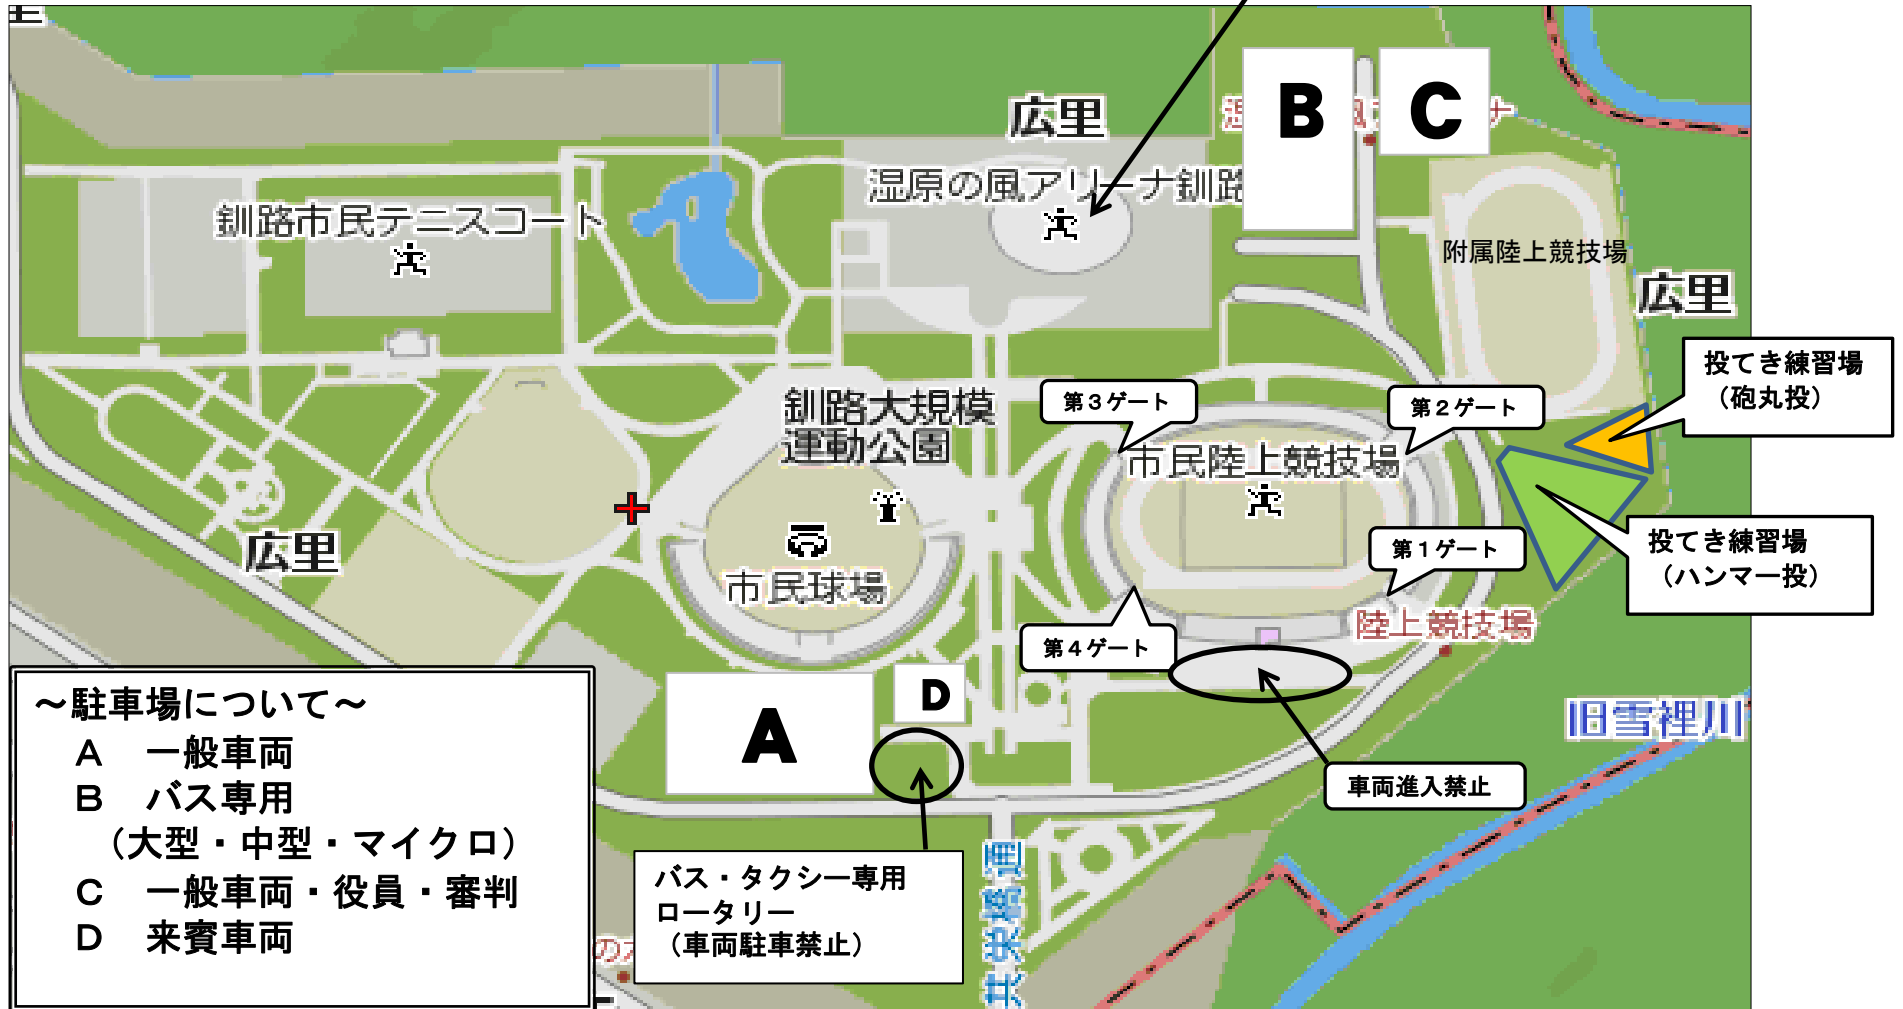

釧路大規模運動公園（釧路市民陸上競技場周辺）案内図

※競技場前への車の乗り入れはできません。
 ※バス・タクシー専用ロータリー、運動公園周辺道路、競技場第2ゲート前、附属競技場
 通路上には絶対に駐車しないでください。
 ※荷物の積み下ろしのために、競技場周辺道路での駐停車も禁止します。

選手控え場所
 (メインアリーナ、室内走路
 を使用できます。)

～駐車場について～
 A 一般車両
 B バス専用
 (大型・中型・マイクロ)
 C 一般車両・役員・審判
 D 来賓車両

バス・タクシー専用
 ロータリー
 (車両駐車禁止)