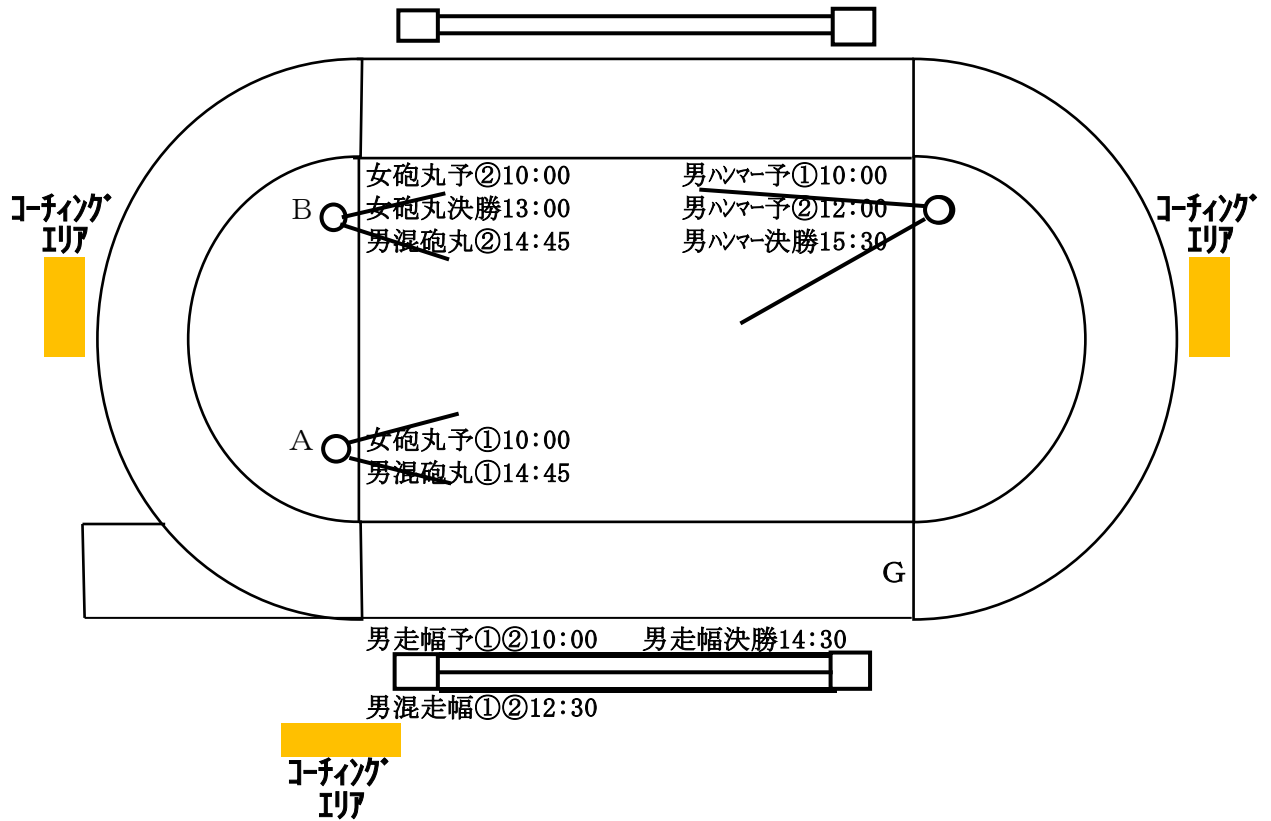

第67回北海道高等学校陸上競技選手権大会（釧路） 平成26年6月17日～20日

※コーチングエリアについては、競技注意事項 7-(6) 参照のこと。

1日目（6月17日） フィールド競技レイアウト

2日目（6月18日） フィールド競技レイアウト

3日目（6月19日） フィールド競技レイアウト

4日目（6月20日） フィールド競技レイアウト