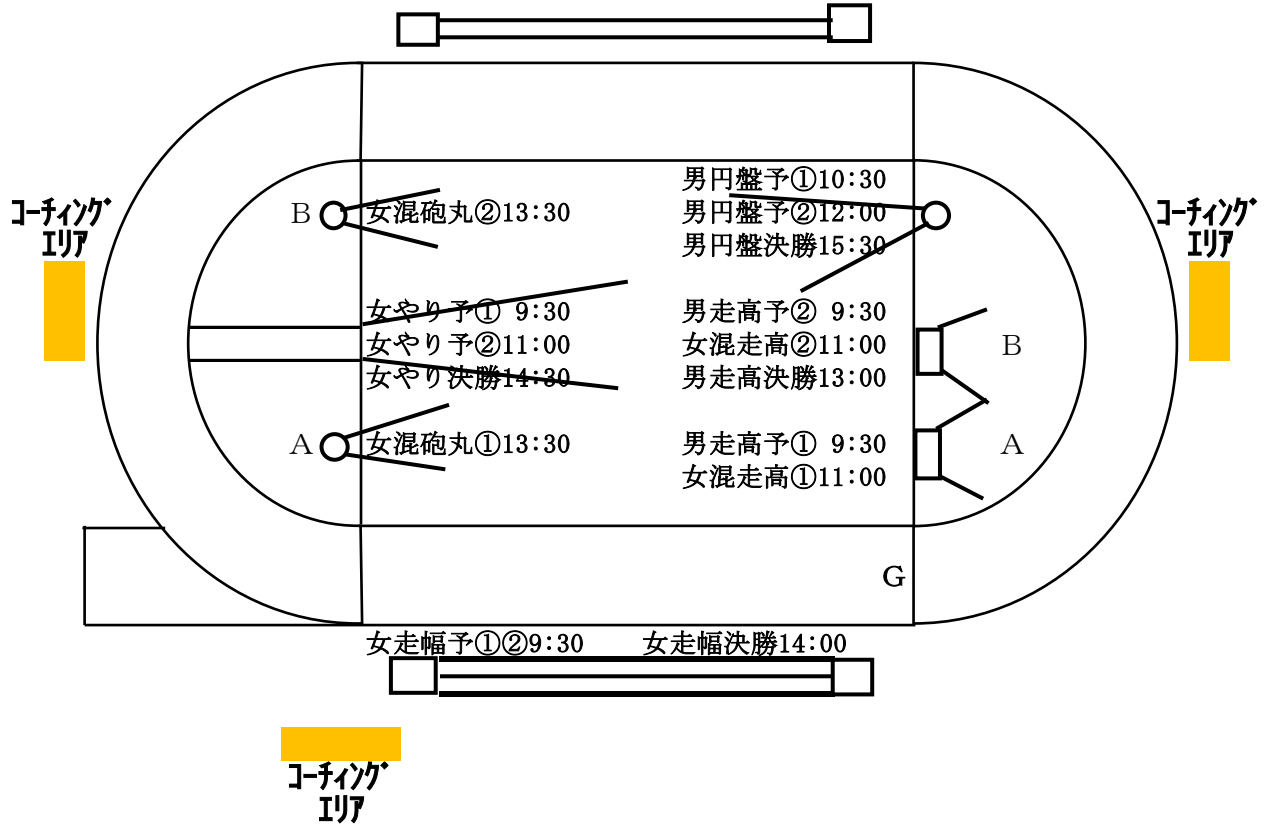

第67回北海道高等学校陸上競技選手権大会（釧路） 平成26年6月17日～20日

※コーチングエリアについては、競技注意事項 7-(6) 参照のこと。

1日目（6月17日） フィールド競技レイアウト

2日目（6月18日） フィールド競技レイアウト

3日目（6月19日） フィールド競技レイアウト

4日目（6月20日） フィールド競技レイアウト