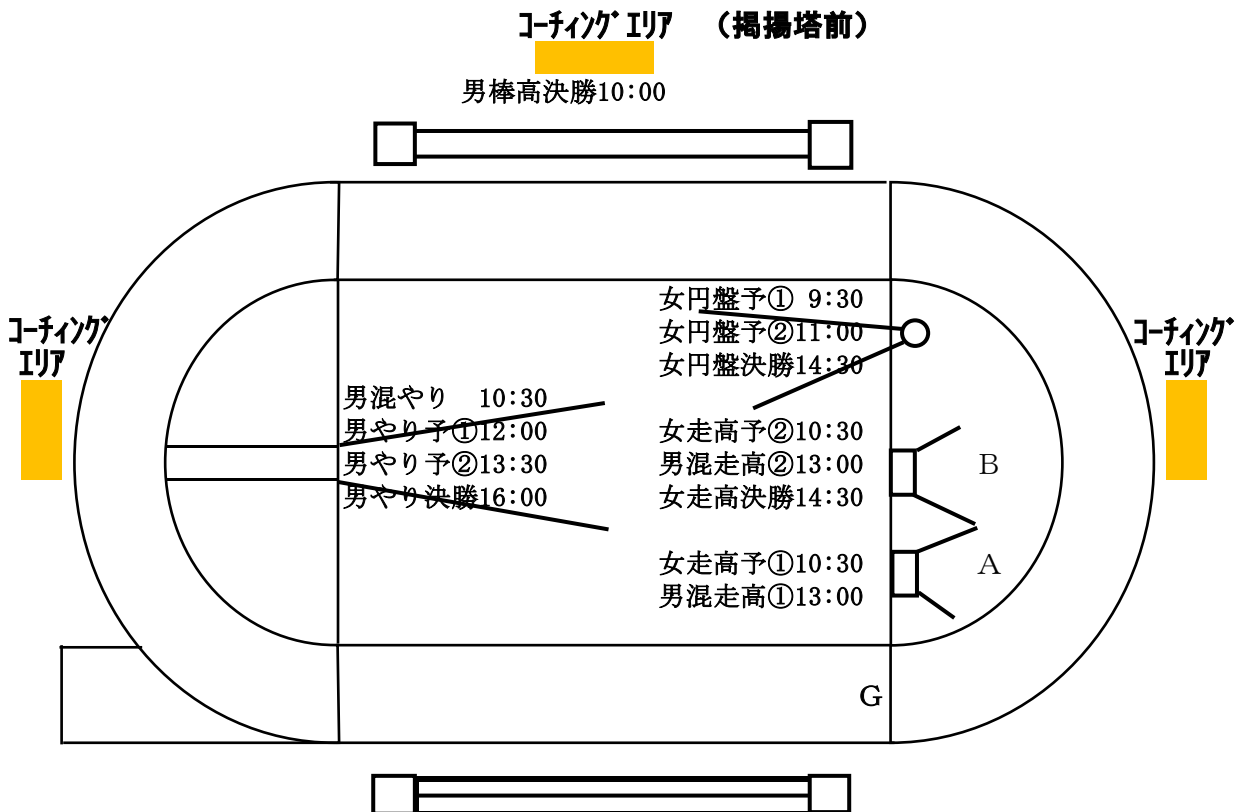

第67回北海道高等学校陸上競技選手権大会（釧路） 平成26年6月17日～20日

※コーチングエリアについては、競技注意事項 7-(6) 参照のこと。

1日目（6月17日） フィールド競技レイアウト

2日目（6月18日） フィールド競技レイアウト

3日目（6月19日） フィールド競技レイアウト

4日目（6月20日） フィールド競技レイアウト