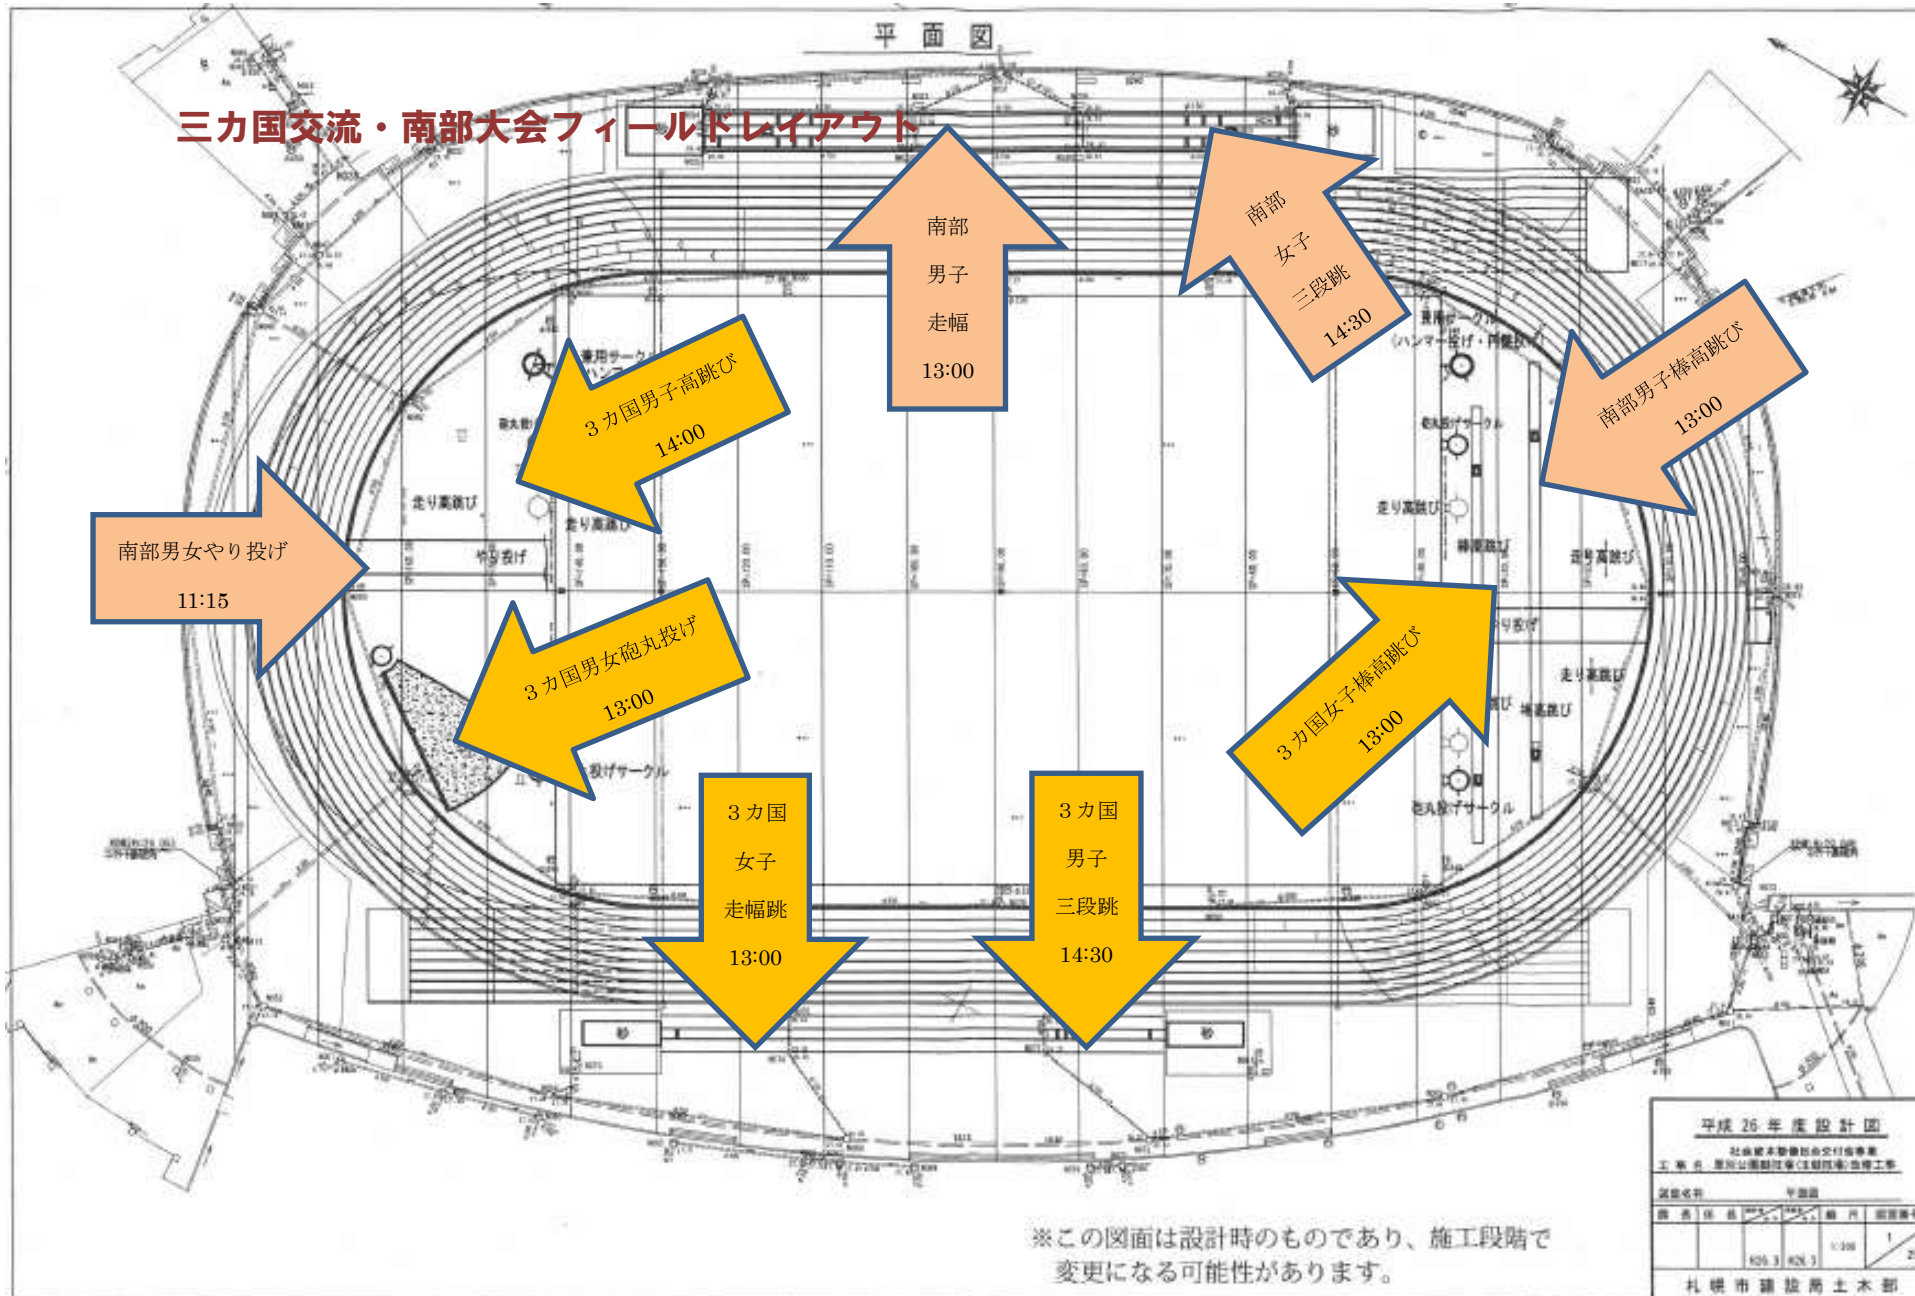

平面図

三カ国交流・南部大会フィールドレイアウト

※この図面は設計時のものであり、施工段階で変更になる可能性があります。

平成26年度設計図			
社団法人建設士会 設計部			
工 業 名 建設士会設計部(注)設計部(注)設計部			
図面名称	平面図	図面番号	
図 号	保 証	縮 小	縮 小
		1/100	1/20
札幌市建設局土木部			