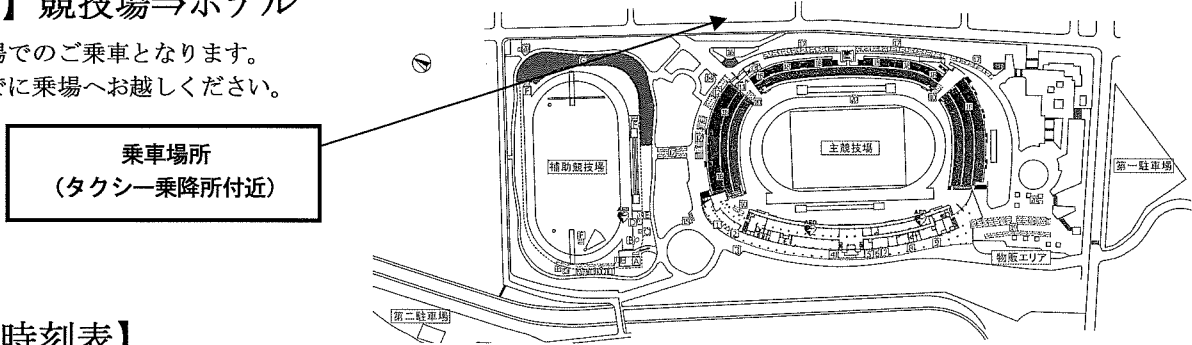

第42回全日本中学校陸上競技選手権大会

ホテル～大会会場 千葉県様専用シャトルバス

乗降場所のご案内

【往路】 ホテル⇒競技場

ホテル前からの乗車となります。お時間になりましたら各自ご乗車をお願い致します。

【復路】 競技場⇒ホテル

右記の乗場でのご乗車となります。
お時間までに乗場へお越しください。

平成27年度全国中学校体育大会 第42回全日本中学校陸上競技選手権大会
(札幌市厚別公園陸上競技場 会場レイアウト)

【運行時刻表】

1	8/17 (月)	【往路便】 ※往路便は設定なし	16:00 (距離 10KM⇒ 所要 25分) 16:25 頃 ※1台 (41名)
		【復路便】	札幌市厚別公園競技場=====北広島クラッセホテル 17:30 (距離 10KM⇒ 所要 30分) 17:55 頃 ※1台 (12名) 札幌市厚別公園競技場=====北広島クラッセホテル
2	8/18 (火)	【往路便】	08:00 (距離 10KM⇒ 所要 25分) 8:25 頃 ※1台 (44名) 北広島クラッセホテル=====札幌市厚別公園競技場 10:00 (距離 10KM⇒ 所要 25分) 10:25 頃 ※1台 (19名) 北広島クラッセホテル=====札幌市厚別公園競技場
		【復路便】	12:00 (距離 10KM⇒ 所要 25分) 12:25 頃 ※1台 (11名) 札幌市厚別公園競技場=====北広島クラッセホテル 14:30 (距離 10KM⇒ 所要 25分) 14:55 頃 ※2台 (55名) 札幌市厚別公園競技場=====北広島クラッセホテル 16:30 (距離 10KM⇒ 所要 25分) 16:55 頃 ※1台 (28名) 札幌市厚別公園競技場=====北広島クラッセホテル
3	8/19 (水)	【往路便】	06:30 (距離 10KM⇒ 所要 25分) 6:55 頃 ※2台 (61名) 北広島クラッセホテル=====札幌市厚別公園競技場 08:30 (距離 10KM⇒ 所要 25分) 08:55 頃 ※2台 (60名) 北広島クラッセホテル=====札幌市厚別公園競技場
		【復路便】	12:00 (距離 10KM⇒ 所要 25分) 12:25 頃 ※1台 (16名) 札幌市厚別公園競技場=====北広島クラッセホテル 15:00 (距離 10KM⇒ 所要 25分) 15:25 頃 ※1台 (25名) 札幌市厚別公園競技場=====北広島クラッセホテル 17:30 (距離 10KM⇒ 所要 30分) 17:55 頃 ※2台 (73名) 札幌市厚別公園競技場=====北広島クラッセホテル
4	8/20 (木)	【往路便】	06:45 (距離 10KM⇒ 所要 25分) 7:10 頃 ※2台 (66名) 北広島クラッセホテル=====札幌市厚別公園競技場 08:30 (距離 10KM⇒ 所要 25分) 08:55 頃 ※2台 (55名) 北広島クラッセホテル=====札幌市厚別公園競技場
		【復路便】	12:00 (距離 10KM⇒ 所要 25分) 12:25 頃 ※1台 (19名) 札幌市厚別公園競技場=====北広島クラッセホテル 16:00 (距離 10KM⇒ 所要 25分) 16:25 頃 ※1台 (33名) 札幌市厚別公園競技場=====北広島クラッセホテル 17:45 (距離 10KM⇒ 所要 25分) 18:10 頃 ※1台 (45名) 札幌市厚別公園競技場=====北広島クラッセホテル
5	8/21 (金)	【往路便】	07:00 (距離 10KM⇒ 所要 25分) 7:25 頃 ※2台 (53名) 北広島クラッセホテル=====札幌市厚別公園競技場 08:30 (距離 10KM⇒ 所要 25分) 8:55 頃 ※1台 (42名) 北広島クラッセホテル=====札幌市厚別公園競技場
		【復路便】	15:00 (距離 10KM⇒ 所要 25分) 15:25 頃 ※1台 (15名) 札幌市厚別公園競技場=====北広島クラッセホテル 16:45 (距離 10KM⇒ 所要 25分) 17:10 頃 ※1台 (39名) 札幌市厚別公園競技場=====北広島クラッセホテル