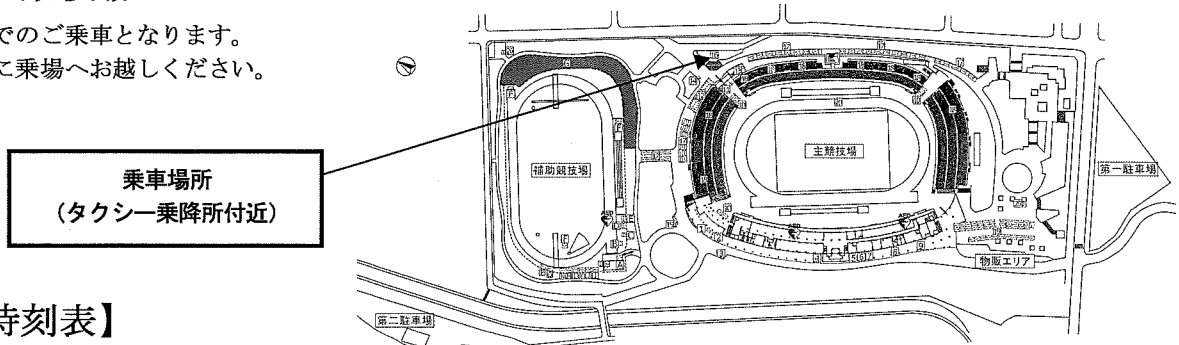

第42回全日本中学校陸上競技選手権大会
ホテル～大会会場 埼玉県専用シャトルバス
乗降場所のご案内

【往路】 ホテル⇒競技場

ホテル前からの乗車となります。お時間になりましたら各自ご乗車をお願い致します。

【復路】 競技場⇒ホテル

右記の乗場でのご乗車となります。
 お時間までに乗場へお越しください。

平成27年度全国中学校体育大会 第42回全日本中学校陸上競技選手権大会
 (札幌市厚別公園陸上競技場 会場レイアウト)